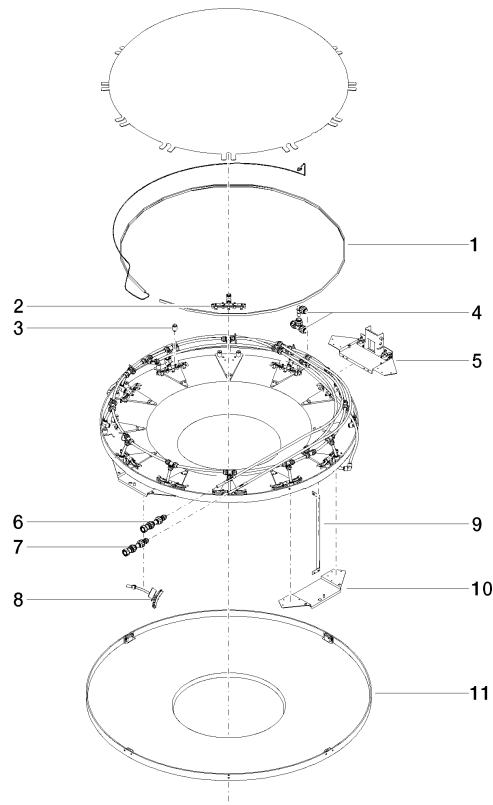

RAINMOON Regenpaneel - Weiß matt

41 610 979

- Bausatz-Endmontage
- Regenpaneel mit 2 verschiedenen Strahlarten
- AQUACIRCLE RAIN: Runder Regenvorhang, Durchfluss max. 6,8 l/min (bei 3 Bar)
- TEMPEST RAIN: Natürlicher Regen, Durchfluss max. 5 l/min (bei 3 Bar)
- Matt-weiße Abdeckung RAL 9003
- Indirekte Ambientebeleuchtung, Warm-weiße LED-Lichtleiste 2700K
- Außendurchmesser 1240 mm, Öffnungsdurchmesser 450 mm
- mit Antikalk-System
- Gewicht 22,5 kg
- Schutzart IP67
- Bedienelemente nicht im Lieferumfang enthalten

Benötigtes Zubehör

RAINMOON UP-

Deckeneinbaukasten -

35 610 970 90

- Deckeneinbaugehäuse 1356 x 1356 x 290 mm
- Bausatz-Vormontage
- Öffnungsdurchmesser 1252 mm
- Min. Einbautiefe 290 mm

RAINMOON Regenpaneel - Weiß matt

41 610 979

Zertifikate

LGA_29445.

RAINMOON Regenpaneel - Weiß matt

41 610 979

Ersatzteilstückliste

Nr.	Artikelnummer	Benennung	Verbaumenge	Lieferzeit
1	90 10 01 183 00 90	Leuchte	1	2
2	90 17 09 056 01 90	Strahlmodul	12	60
3	90 18 40 222 00 90	Adapter	24	2
4	90 24 04 321 00 90	Verschraubung	1	60
5	90 17 20 211 00 90	Gelenk	1	60
6	90 24 04 346 01 90	Anschluss AQUACIRCLE	1	2
7	90 24 04 346 02 90	Anschluss TEMPEST	1	2
8	90 17 09 057 01 90	Strahlmodul	12	2
9	90 17 20 217 00 90	Halter	4	60
10	90 17 20 216 00 90	Halter	3	60
11	90 11 02 325 00 90	Abdeckung	1	2