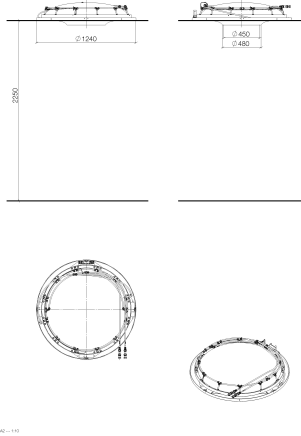

RAINMOON Regenpaneel - Weiß matt

41 610 979

- Bausatz-Endmontage
- Regenpaneel mit 2 verschiedenen Strahlarten
- AQUACIRCLE RAIN: Runder Regenvorhang, Durchfluss max. 6,8 l/min (bei 3 Bar)
- TEMPEST RAIN: Natürlicher Regen, Durchfluss max. 5 l/min (bei 3 Bar)
- Matt-weiße Abdeckung RAL 9003
- Indirekte Ambientebeleuchtung, Warm-weiße LED-Lichtleiste 2700K
- Außendurchmesser 1240 mm, Öffnungsdurchmesser 450 mm
- mit Antikalk-System
- Gewicht 22,5 kg
- Schutzart IP67
- Bedienelemente nicht im Lieferumfang enthalten

Benötigtes Zubehör

RAINMOON UP-

Deckeneinbaukasten -

35 610 970 90

- Deckeneinbaugehäuse 1356 x 1356 x 290 mm
- Bausatz-Vormontage
- Öffnungsdurchmesser 1252 mm
- Min. Einbautiefe 290 mm

RAINMOON Regenpaneel - Weiß matt

41 610 979

Zertifikate

LGA_29445.

RAINMOON Regenpaneel - Weiß matt

41 610 979

Ersatzteilstückliste

Nr.	Artikelnummer	Benennung	Verbaumenge	Lieferzeit
1	90 10 01 183 00 90	Leuchte	1	2
2	90 17 09 056 01 90	Strahlmodul	12	60
3	90 18 40 222 00 90	Adapter	24	2
4	90 24 04 321 00 90	Verschraubung	1	60
5	90 17 20 211 00 90	Gelenk	1	60
6	90 24 04 346 01 90	Anschluss AQUACIRCLE	1	2
7	90 24 04 346 02 90	Anschluss TEMPEST	1	2
8	90 17 09 057 01 90	Strahlmodul	12	2
9	90 17 20 217 00 90	Halter	4	60
10	90 17 20 216 00 90	Halter	3	60
11	90 11 02 325 00 90	Abdeckung	1	2